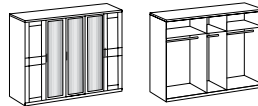

# CHALET

Dekor 955: Front und Korpus Eiche sägerau-Nachbildung  
Dekor 985: Front und Korpus Weiß

## Komfortschlafzimmer

**Kleiderschrank**  
2 Spiegel

**Kleiderschrank**  
3 Spiegel

**Kleiderschrank**  
4 Spiegel

Artikel-Nr.	<b>568</b>	<b>566</b>	<b>581</b>
Breite (cm)	180	225	270
Höhe (cm)	210	210	210
Tiefe (cm)	58	58	58
Gewicht - kg	133	170	195
Volumen - cbm	0,2262	0,2994	0,3449
Anzahl Colli	5	7	7
€			

**Kompaktbett**  
höhenverstellbar  
100 x 200

**Kompaktbett**  
höhenverstellbar  
140 x 200,  
nur in Dek. 955  
lieferbar

**Kompaktbett**  
höhenverstellbar  
160 x 200

**Kompaktbett**  
höhenverstellbar  
180 x 200