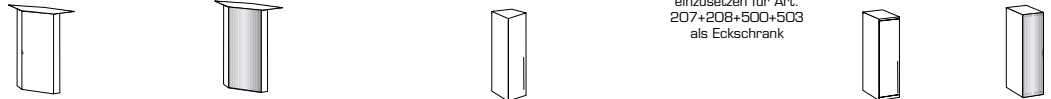

NEW YORK A

Systemprogramm

Bettbrücken-Artikel

Dekor P01: Weiß
Dekor P19: Eiche-sägerau-Nachbildung
Dekor P28: Plankeneiche-Nachbildung
Dekor P29: Hickory-oak-Nachbildung
Dekor P07: Front Weiß, Korpus + Schubkästen Eiche-sägerau-Nachbildung
Dekor P27: Front Weiß, Korpus + Schubkästen Plankeneiche-Nachbildung
Dekor P02: Front Eiche-sägerau-Nachbildung, Korpus + Schubkästen Weiß
Dekor P30: Front Hickory-oak-Nachbildung, Korpus + Schubkästen Weiß
Dekor P32: Graphit - nur Regale Art. 201 - 204 + 216 + 836 + 837
Dekor P33: Beton-Nachbildung lichtgrau - nur Regale Art. 201 - 204 + 216 + 836 + 837

Hängeschrank mit Falttüren 1 Boden
Hängeregal **Hängeregal** **Hängeregal** **Regal**
1 Paar, unter Hängeschrank einsetzbar, rechts + links anbaubar

Artikel-Nr.	200	201	202	203	204
Breite (cm)	99	45	60	75	60
Höhe (cm)	62	62	62	62	23
Tiefe (cm)	40	38	38	38	30
Gewicht - kg	30	15	18	24	10
Volumen - cbm	0,0471	0,03	0,0318	0,037	0,0223
Anzahl Colli	2	2	2	2	1
€					

H=208 cm

Eckschränklösung ohne Inneneinteilung
Eckschränklösung 1 Spiegel ohne Inneneinteilung
Schrägschrank rechts/links anbaubar 4 Böden
Ausgleichsleiste 208 cm 1 Paar einzusetzen für Art. 207+208+500+503 als Eckschrank
Schrank rechts/links anbaubar 4 Böden
Schrank 1 Spiegel rechts/links anbaubar 4 Böden

Artikel-Nr.	588	590	205	206	207	208
Breite (cm)	1	1	33	3	46	46
Höhe (cm)	208	208	208	208	208	208
Tiefe (cm)	1	1	58	12	38	38
Gewicht - kg	15	18	42	1	38	1
Volumen - cbm	0,0516	0,0516	0,0791		0,1078	
Anzahl Colli	1	1	2		2	
€						

H=236 cm

Eckschränklösung ohne Inneneinteilung
Eckschränklösung 1 Spiegel ohne Inneneinteilung
Schrägschrank rechts/links anbaubar 4 Böden
Ausgleichsleiste 236 cm 1 Paar einzusetzen für Art. 211+212+400+406 als Eckschrank
Schrank rechts/links anbaubar 4 Böden
Schrank 1 Spiegel rechts/links anbaubar 4 Böden