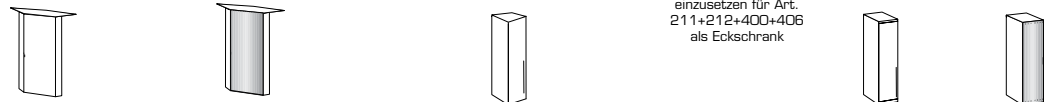

Artikel-Nr.	589	591	209	210	211	212
Breite (cm)	1	1	33	3	46	46
Höhe (cm)	234	234	234	236	234	236
Tiefe (cm)	1	1	58	12	38	38
Gewicht - kg	24	29	46	1	44	1
Volumen - cbm	0,0587	0,0587	0,086		0,1231	
Anzahl Colli	1	1	2		2	
€						

Nachtschrank **Nachtschrank** **Beleuchtungspaneel**
1 Paar
inkl. beleuchteten Glasböden am Bettpaneel rückseitig am Nachtschrank anzubringen